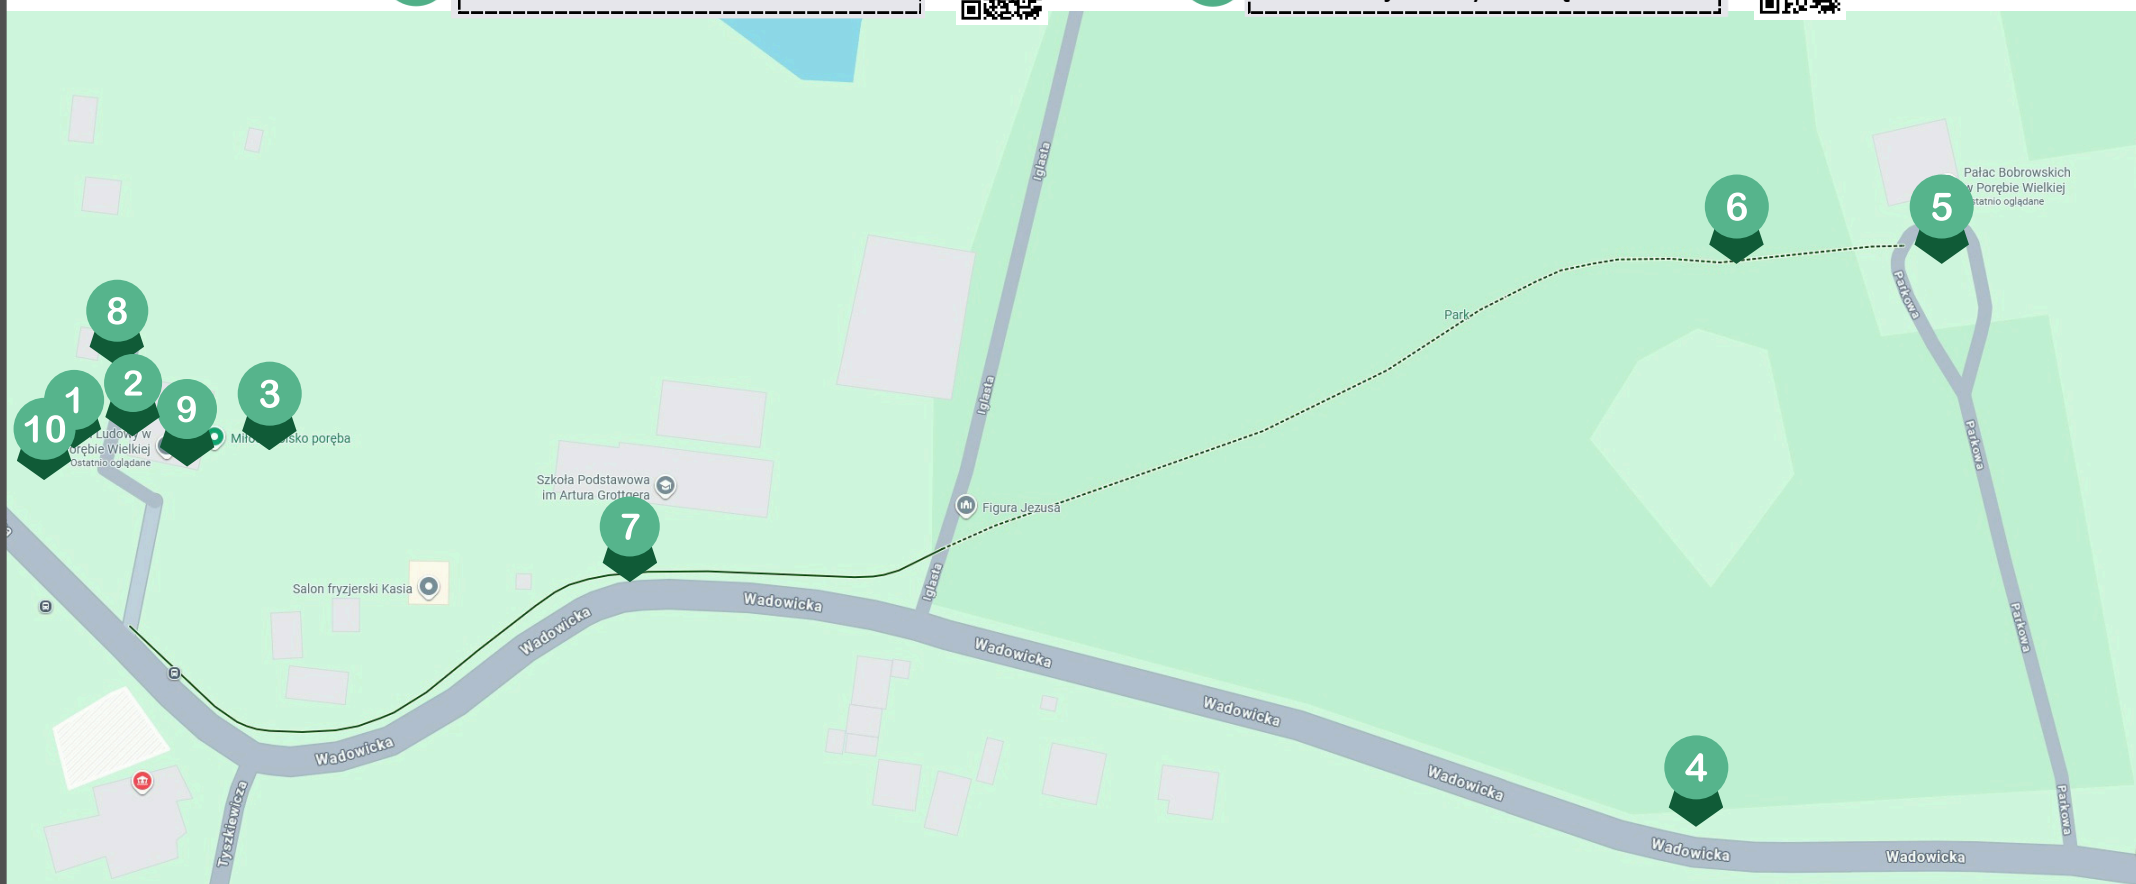

Gmina
Oświęcim

Rodzinna Gra Terenowa

Biblioteka
Publiczna
Gminy Oświęcim

- 1 Stoisko Biblioteki Publicznej Gminy Oświęcim
- 2 Stoisko Ekodoradcy Urzędu Gminy Oświęcim
- 3 Boisko Poręba
- 4 Wielki Dąb
- 5 Dekoracyjna Rabata przed Pałacem Bobrowskich

- 6 Parkowy szlaban
- 7 Ogrodzenie Szkoły Podstawowej im. Artura Grottgera
- 8 Scena przy Domu Ludowym w Porębie Wielkiej
- 9 BP Gminy Oświęcim - Filia w Porębie Wielkiej
- 10 Zwrot Kart - Stoisko Biblioteki Publicznej Gminy Oświęcim

Gmina
Oświęcim

28 CZERWCA
15:00 - 18:00

**UZUPEŁNIJ HASŁA
ZDOBĄDŹ NAKLEJKĘ
UZYSKAJ PIECZĄTKĘ**

Biblioteka
Publiczna
Gminy Oświęcim

1 Hasło punktu

2 Naklejka punktu

3 Hasło punktu

4 Hasło punktu

5 Hasło punktu

6 Hasło punktu

7 Hasło punktu

8 Hasło punktu

9 Pieczęć punktu

10 Naklejka punktu

Rodzinna Gra Terenowa

Imiona członków drużyny